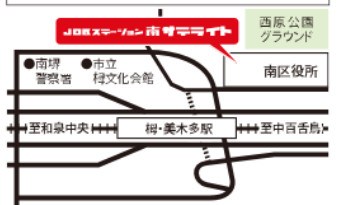

詳細・ご予約はこちら

あなたの“働く”をまるごとサポート！

さかいJOBステーション

ご予約
お問合せ

0120-245108

■利用時間/火～土 10:00～19:00(受付18:45終了)
■休業日/日、月、祝、年末年始
〒591-8025
堺市北区長曾根町183-5 堺市産業振興センター1階

●南海高野線「中百舌鳥駅」北出口より約300m
●Osaka Metro御堂筋線「なかもず駅」8番出口より約300m
※駐車場は、隣接の来客用駐車場がございますが、できるだけ電車・バスなどの公共交通機関をご利用ください。

JOBステーション 南サテライト

0120-245108

■利用時間/月～金 9:00～17:00(受付16:45終了)
■休業日/土・日・祝・年末年始
堺市南区桃山台1-1-1 堺市南区役所3F

南海泉北線「榎・美木多」駅より50m

求人検索・職業紹介

堺ハローワークコーナー Tel.072-343-5811

●設画/大阪労働局・ハローワーク堺

利用時間/月～金 10:00～18:30