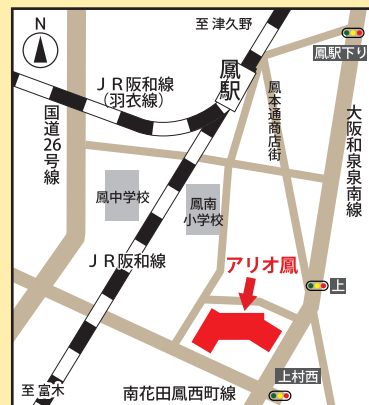

簡単! 5分で
結果がわかる

出張
ハローワーク

60歳～70歳
の再就職相談

会場

アリオ鳳 1階 グリーンコート

〒593-8325 堺市西区鳳南町3丁199番地12

お問合せ

さかいJOBステーション

0120-245108 <https://www.sakai-jobstation.jp>

〒591-8025 堺市北区長曾根町183-5 堺市産業振興センター1階 ■利用時間/火～土10:00～19:00 ■休業日/日、月、祝、年末年始

- 主催: 堺市、さかいJOBステーション、ジョブシップさかい、キャリアナビさかい
 ■協力: ハローワーク堺、大阪福祉人材支援センター、堺地域若者サポートステーション、公益財団法人産業雇用安定センター
 大阪府 (OSAKA しごとフィールド)、IBM SkillsBuild 運営事務局 (一般財団法人大阪労働協会)
 <堺市の就労支援施設> ★さかいJOBステーション...対象/15歳～39歳の若年求職者、全年齢の女性 デジタルスキル(ITパスポート資格)を有する方
 ★ジョブシップさかい(公益財団法人堺市就労支援協会)...対象/堺市在住の全年齢の求職者
 ★キャリアナビさかい...対象/全年齢の女性、非正規で働く方(全年齢)