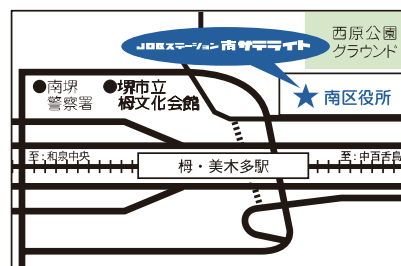

場所 堺市南区桃山台 1-1-1 堺市南区役所3階

■利用時間/月～金 9:00～17:00(受付16:45終了)

■休業日/土・日・祝・年末年始

<https://x.com/sakaijobstation>

<https://www.sakai-jobstation.jp>

●南海泉北線「梅・美木多」駅より50m

●設置/堺市