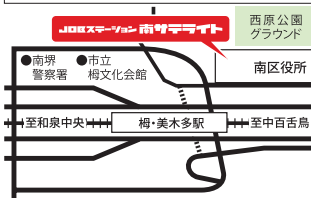

■利用時間 / 火～土 10:00～19:00(受付18:45終了)
■休業日 / 日、月、祝、年末年始
〒591-8025
堺市北区長曾根町 183-5 堺市産業振興センター1階

HP ▶ LINE ▶

●南海高野線「中百舌鳥駅」北出口より約300m
●Osaka Metro 御堂筋線「なかもず駅」8番出口より約300m
※駐車場は、隣接の来客用駐車場がございますが、
できるだけ電車・バスなどの公共交通機関をご利用ください。

JOBステーション 南サテライト

0120-245108

■利用時間 / 月～金 9:00～17:00(受付16:45終了)
■休業日 / 土・日・祝・年末年始
堺市南区桃山台1-1-1 堺市南区役所3F

泉北高速鉄道「榑・美木多」駅より50m

求人検索・職業紹介

堺ハローワークコーナー Tel.072-343-5811

●設置 / 大阪労働局・ハローワーク堺

利用時間 / 月～金 10:00～18:30